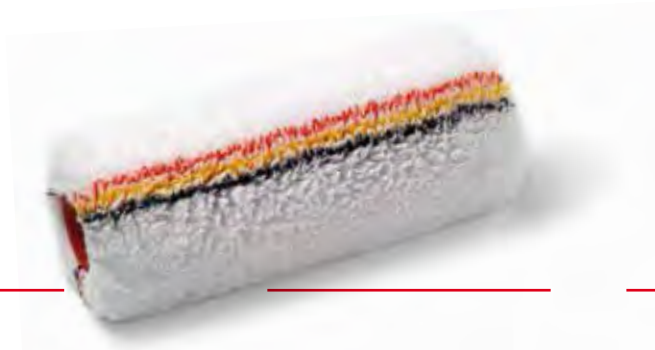

**GLATTER
UNTERGRUND**
besonders gut für
glatte bis mittelraue
Untergründe

**RAUER
UNTERGRUND**
besonders gut
für mittelraue bis
raue Untergründe

PROLINE

POLYAMID

Meisterqualität aus feinem Polyamidgarn mit sehr guter Farbaufnahme und -abgabe für eine hohe m²-Leistung. Der Bezug fusselt anfangs geringfügig, ist jedoch leicht auswaschbar, spritzt nicht und hat eine sehr hohe Lebensdauer. Er ist sehr strapazierfähig, lösemittelbeständig und hinterlässt eine körnige Oberflächenstruktur.

PROLINE HK

Heizkörperwalze

Artikel-Nr.	Länge cm	Flor mm	Kern Ø mm	VE
20010 1	10	12	17	10
20160 3	15	12	17	10

TOPLINE

POLYAMID

18 mm Flor

12 mm Flor

Meisterqualität aus bestem Polyamid-Endlosgarn mit einer hohen Farbaufnahme und -abgabe. Der Bezug ist nahezu fusselfrei, lösemittelbeständig, sehr strapazierfähig, langlebig und leicht auswaschbar. Macht eine feine Oberflächenstruktur. Alle nicht gepolsterten Walzen haben einen seitlichen Beschnitt, welcher eine Streifenbildung beim Walzen verhindert.